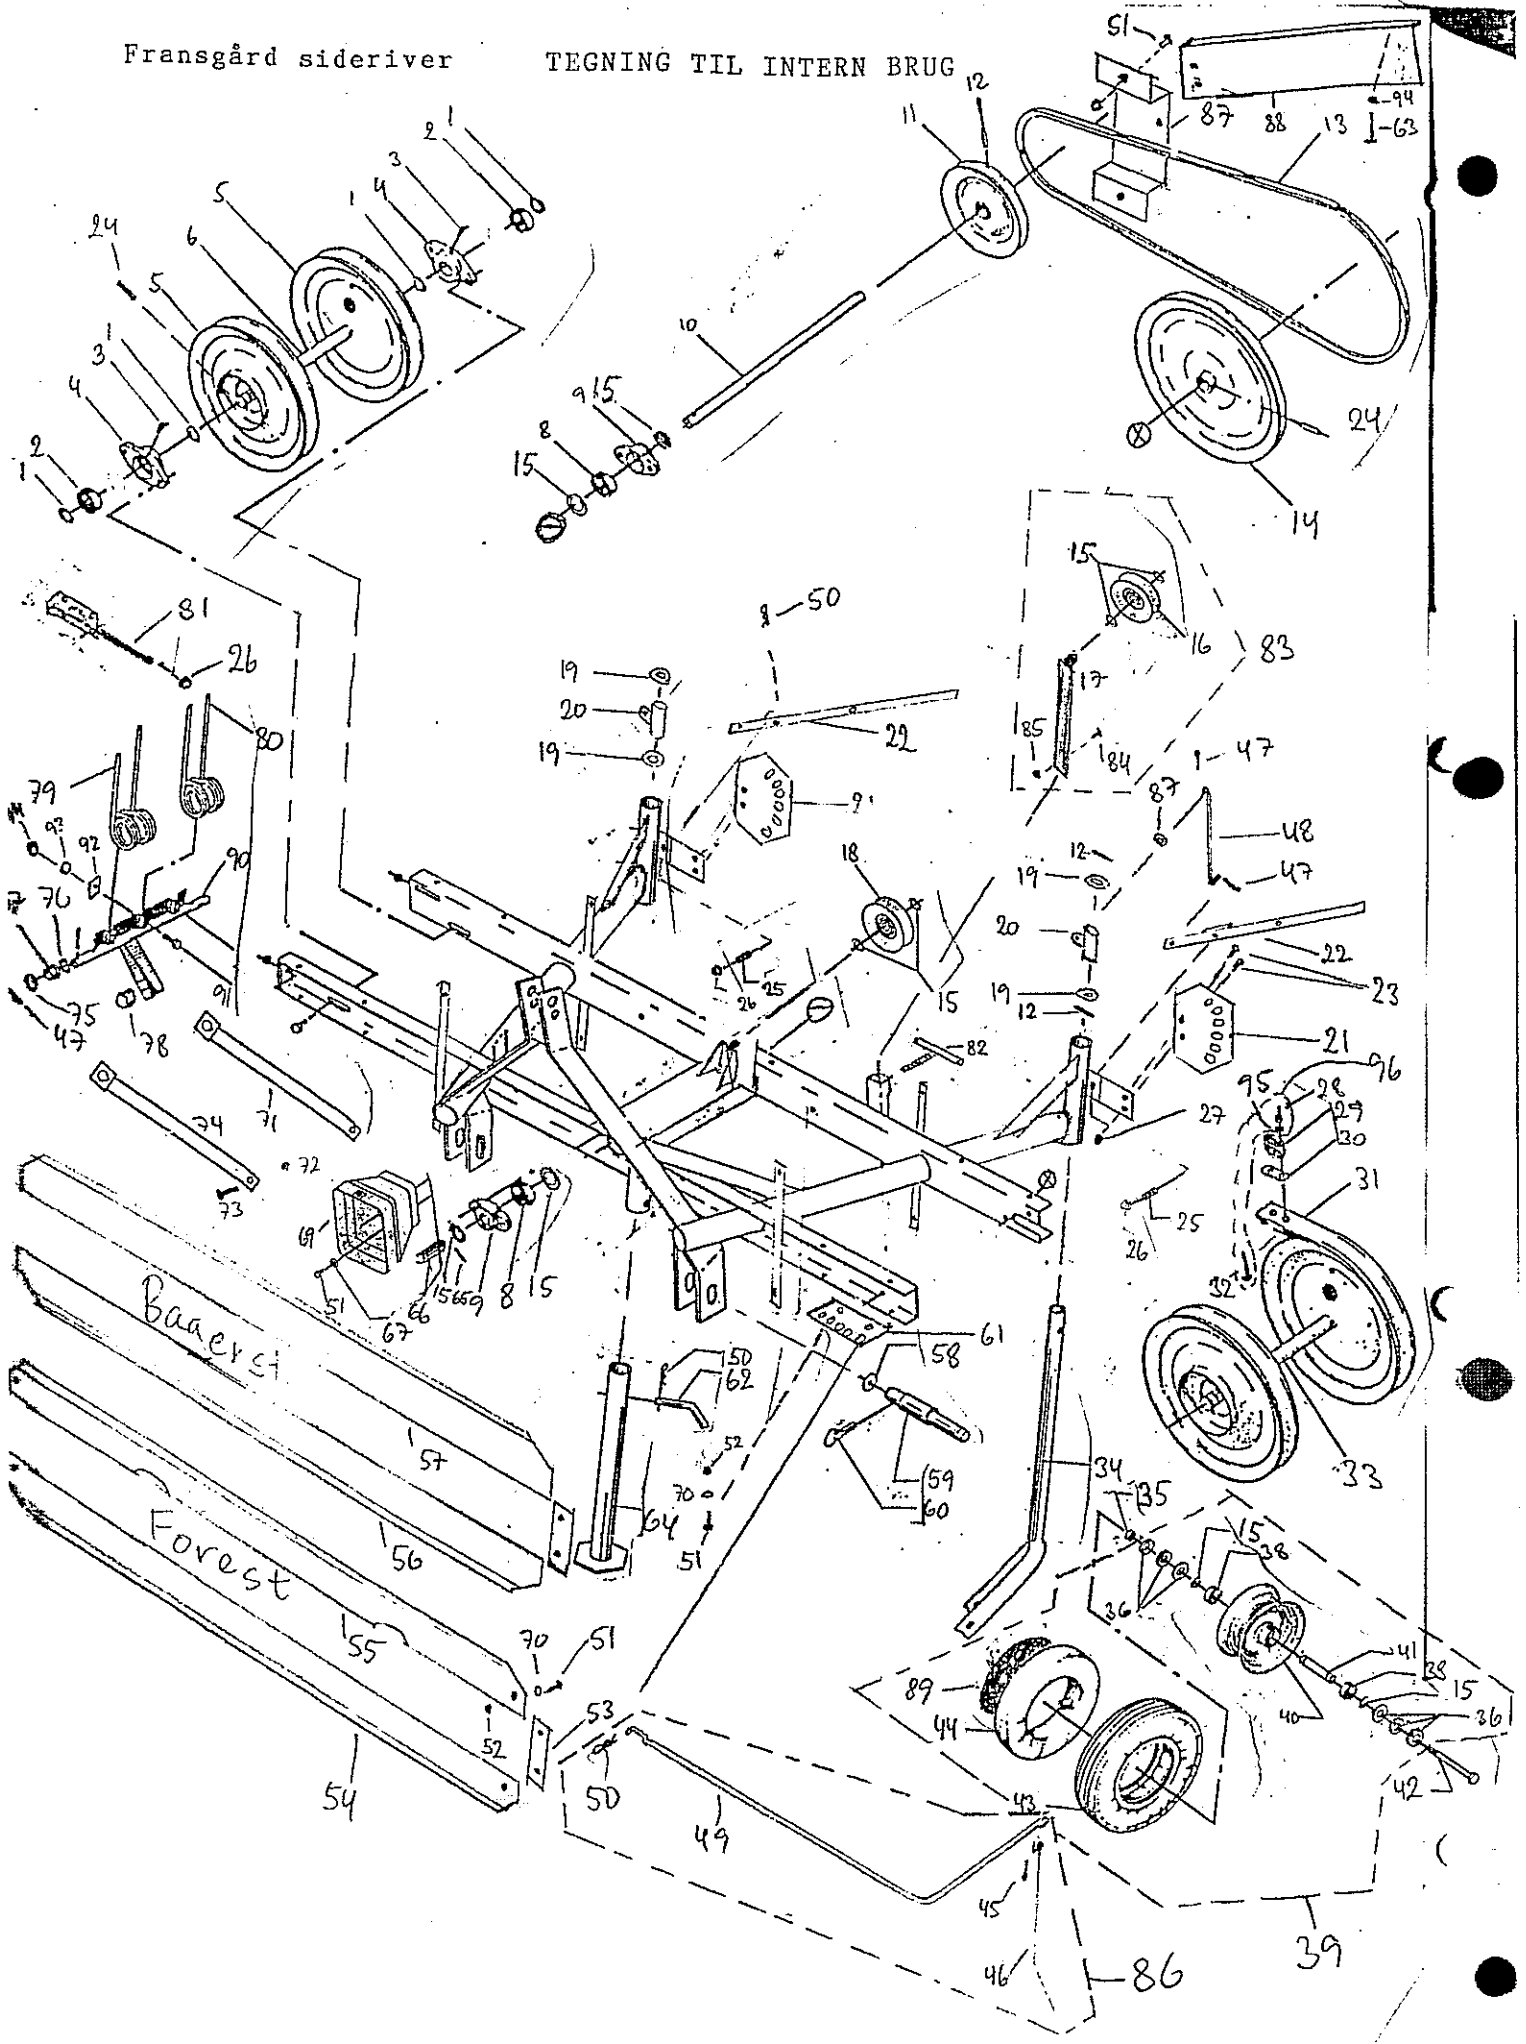

PAGE 1 SPARE PART LIST FOR SIDE DELIVERY RAKES HE-160/210/260
===== NO OF EACH

POS.NR.	PARTNO.	DESCRIPTION	OLD. NO.	HE-160	HE-210	HE-260
1	741141030	30 MM OUTSIDE CIRCLIP		8	8	8
2	1160061	BALL BEARING 6006 RS	13-30	4	4	4
3	881500020	1/8" GREASENIPLE 45 H2R		4	4	4
4	50417	HOUSING 30 MM	14-30	4	4	4
5	50406	V-BELT PULLEY	06	4	4	4
6	50418	SHAFT 30 MM	15-30	1	1	1
8	1160051	BALL BEARING 6005 RS	16-25	2	2	2
9	50419	HOUSING 25 MM	17-25	2	2	2
10	50420	SHAFT FOR PTO	18-25	1	1	1
11	50414	V-BELT PULLEY	10	1	1	1
12	741190225	8 X 50 MM SPECIAL PIN		1	1	1
13	50213	V-BELT	09	1	-	-
13	50413	V-BELT B-102	09	-	1	-
13	50613	V-BELT B-125	09-260	-	-	1
14	50406	V-BELT PULLEY	05	1	1	1
15	741141025	25 MM OUTSIDE CIRCLIP		14	14	14
16	50412	TIGHTENING PULLEY	08-B	1	1	1
17	50410	BRACKET	08-A	1	1	1
18	50411	ROLL	08-B	2	2	2
19	740600057	35 X 55 X 3 MM SHIM FZB.		5	5	5
20	50424	TUBE-BRACKET	23	2	2	2
21	50425	ADJUSTMENT PLATE	24	2	2	2
22	50427	HANDLE	26	2	2	2
23	740279010	10 X 30 MM STEELSCREW		4	4	4
24	741190285	10 X 50 MM SPEC. PIN		7	7	7
25	40256	SPRING	26-A	2	2	2
26	740390012	12 MM NUT FZB.		4	4	4
27	740320010	10 MM NUT FZB.		44	44	44
28	740400005	5/16" LOCK NUT UNC. FZB.		36	44	56
29	50436	NYLON BEARING ON V-BELT	35	18	22	28
30	50435	BRACKET	34	18	22	28
31	50208	V-BELT D-140	07-160	2	-	-
31	50408	V-BELT D-173	07	-	2	-
31	50608	V-BELT D-220	07-260	-	-	2
32	740969999	5/16" X 2 1/2" SCREWW FZB.		36	44	56
33	50416	SHAFT 30 MM	12-30	1	1	1
34	50423	WHEELFORK	22	2	2	2
35	740320016	16 MM NUT FZB.		2	2	2
36	1342000	PACKING	21-E	4	4	4
38	1160050	BALL BEARING 6005	21-D	4	4	4
39	1382000	WHEEL, COMPL.4.80/4.00 - 8	21	2	2	2
40	1332000	RIM GK 16 - 5/8"	21-C	2	2	2
41	1352000	SHAFT		2	2	2
42	740040580	16 X 160 MM BOLT FZB	21-F	2	2	2
43	1312006	TYRE 4.80/4.00 - 8	21-A	2	2	2
44	1321000	TUBE FOR 4.80/4.00 - 8	21-B	2	2	2
45	741180225	5 X 40 MM SPLIT FZB.		6	6	6
46	50422	SPRING	20	6	6	6
47	741180170	4 X 30 MM SPLIT FZB.		22	26	32
48	50426	ADJUSTMENT SHAFT	25	2	2	2
49	50441	SWATHARM	41	-	1	1
50	1220035	3,5 MM COTTER PIN FZB.		4	4	4
51	740210302	10 X 16 MM STEELSCREW FZB.		22	22	22
52	740320010	10 MM NUT FZB.		44	44	44